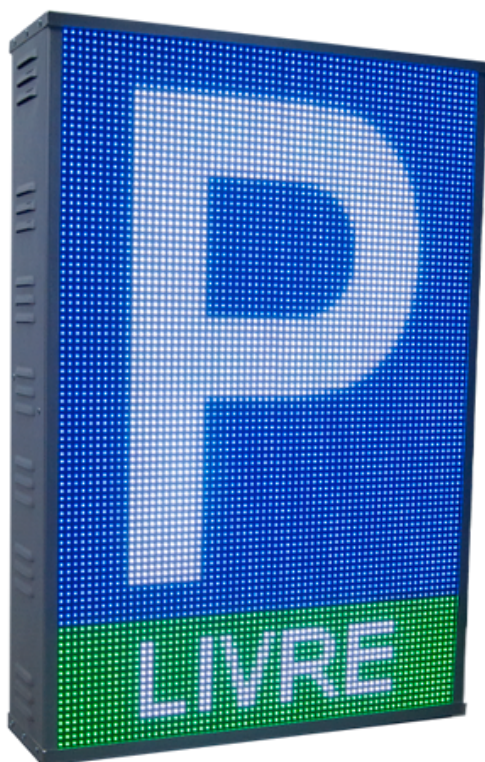

## PAINEL FULL LED

Fornecimento em 1 face ou 2

LED RGB 640mmx960mm (área de visão) 400W (por face)

Alto Brilho uso exterior

Dimensões altura 1000mm largura 690mm profundidade 190mm

Caixa em alumínio com pintura de alta resistência